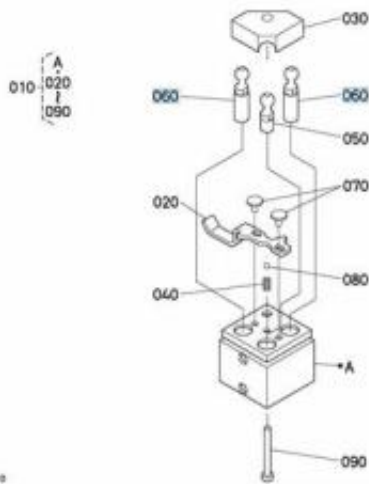

Dane aktualne na dzień: 19-06-2026 10:39

Link do produktu: <https://mark-rol.pl/glowka-linki-ladowacza-kubota-p-1921.html>

Główka linki ładowacza KUBOTA

Cena brutto	378,00 zł
Cena netto	307,32 zł
Dostępność	Dostępny
Numer katalogowy	7556877580
Kod EAN	5900000126135

Opis produktu

Główka linki ładowacza czołowego KUBOTA Nr porównawczy: 75568-77580 Pasuje do: KUBOTA: L1-452, L1-522, L2-372, L2-452, L2-522, LA1153, LA1154, LA1353, LA1354, LA1365, LA1403, LA1854, LA1954, LA1955, LA2253, LA2254, LA2255, LA454, LA513, LA514, LA713, LA714, LA853, LA854, LM2605,