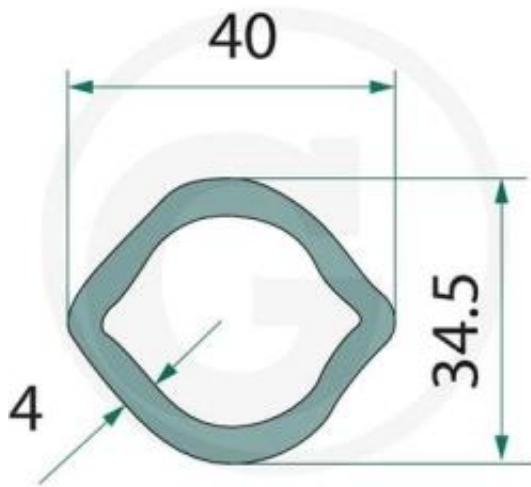

Link do produktu: <https://mark-rol.pl/rura-profilowana-g3-f22-f23-f238-l-1500-cytryna-p-509.html>

## Rura profilowana G3, F22, F23, F238 L-1500 cytryna

Cena brutto	<b>145,15 zł</b>
Cena netto	<b>118,01 zł</b>
Dostępność	<b>Dostępny</b>
Numer katalogowy	<b>377377270</b>
Kod EAN	<b>4059139372546</b>

Opis produktu