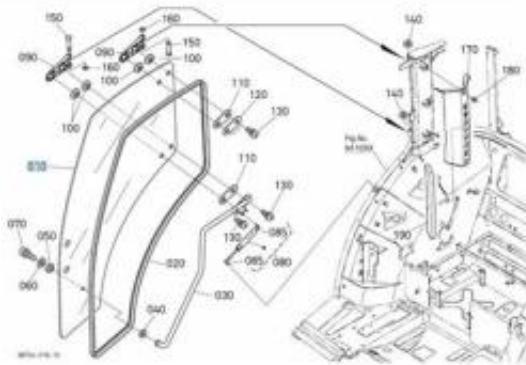

Dane aktualne na dzień: 15-06-2026 07:15

Link do produktu: <https://mark-rol.pl/szyba-hart-kubota-m40-m5-drzwi-prawe-p-564.html>

Szyba hart. KUBOTA M40 - M5 drzwi prawe

Cena brutto	2 238,60 zł
Cena netto	1 820,00 zł
Dostępność	Dostępny
Numer katalogowy	3C58170675
Kod EAN	5900000164106

Opis produktu

Oryginalna szyba drzwi prawych do ciągnika KUBOTA Pasuje do: KUBOTA: M6040, M7040, M8540, M9540, M6060, M7060, M8560, M9960, M4062, M4072, M5091, M5111, M4063, M4073, M5092, M5112, M4-063, M4-073, M5-092, M5-112