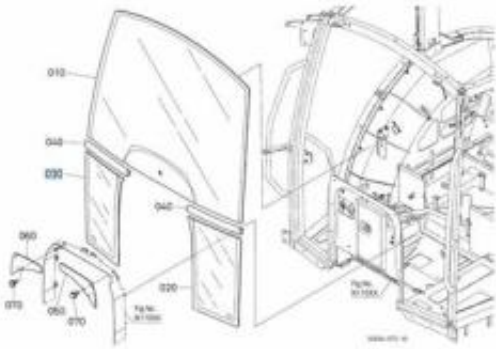

Dane aktualne na dzień: 15-06-2026 03:33

Link do produktu: <https://mark-rol.pl/szyba-hart-kubota-przednia-dolna-prawa-p-567.html>

## Szyba hart. KUBOTA przednia dolna prawa

Cena brutto	<b>999,00 zł</b>
Cena netto	<b>812,20 zł</b>
Dostępność	<b>Dostępny</b>
Numer katalogowy	<b>3C59170520</b>
Kod EAN	<b>5900000207377</b>

### Opis produktu

Szyba przednia dolna prawa do ciągnika KUBOTA Pasuje do: KUBOTA: M6040, M7040, M8540, M9540, M6060, M7060, M8560, M9960